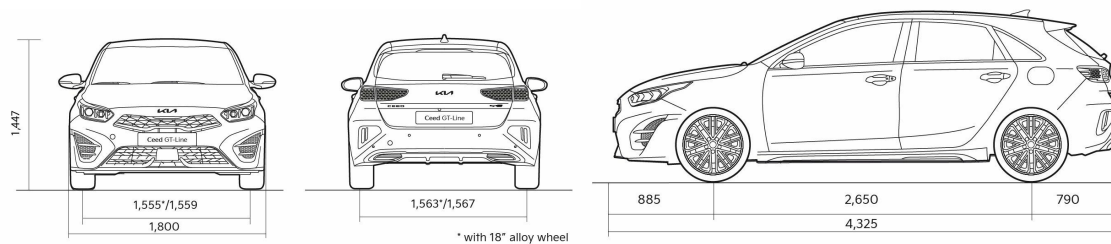

CEED

Tehniskie rādītāji

Dzinējs	1,0 T-GDI, 100 ZS	1,5 T-GDI, 140 ZS	1,5 T-GDI, 140 ZS 7DCT
Degviela	Petrol	Petrol	Petrol
Dzinēja tilpums (l)	1,0	1,5	1,5
Griezes moments (Nm @ apgr./ min.)	100 / 6,000	253 / 1,500~3,000	253 / 1,500~3,000
Piedziņa	FWD	FWD	FWD
Jauda (kw)	74	103	103
Jauda (ZS)	100	140	140
Pārnesumu kārba	6-Speed Manual T/M	6-Speed Manual T/M	7-Speed Double Clutch TM
Pārnesumu kārba	Manual	Manual	Automātiskā
Dzinēja darba tilpums (cm³)	998	1482	1482
Dinamika			
Maksimālais ātrums (km/h)	178	197	197
Paātrinājums 0-100 km/h (s)	13.1	9.5	9.7