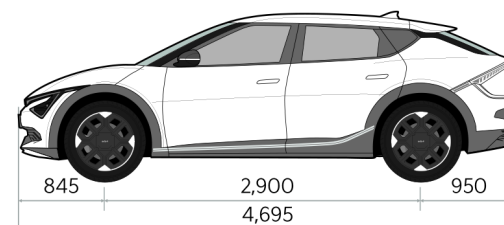

EV6 FL

Динамические характеристики

Двигатель	EV Engine 63 kWh AWD	EV Engine 84 kWh AWD
Топливо	Электрический	Электрический
Крутящий момент (Нм при об./мин.)	350	350
Привод	RWD	AWD
Коробка передач тип	Автоматическая	Автоматическая
Объём двигателя (куб. см)	0	0
Мощность (Кв)	124.9	168.1
Мощность (л.с.)	170	229
Тип аккумулятора		
Тип аккумулятора	LiPB - Литийонный полимерный аккумулятор	LiPB - Литийонный полимерный аккумулятор
Емкость аккумулятора (кВтч)	63	84