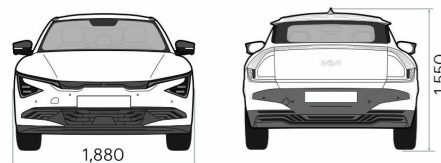

EV6 FL

Прейскурант

KIA EV6 FL

Кузов	Двигатель	Коробка передач	Уровень комплектации	Цена
SUV	EV Engine 63 kWh AWD	Автоматическая	EX Plus	48 990
SUV	EV Engine 63 kWh AWD	Автоматическая	EX	46 990
SUV	EV Engine 84 kWh AWD	Автоматическая	GT Line TX	63 990
SUV	EV Engine 84 kWh AWD	Автоматическая	GT Line	58 990
SUV	EV Engine 84 kWh AWD	Автоматическая	EX Plus	55 990
SUV	EV Engine 84 kWh AWD	Автоматическая	EX	53 990

EV6 FL

Динамические характеристики

Двигатель	EV Engine 63 kWh AWD	EV Engine 84 kWh AWD
Топливо	Электрический	Электрический
Крутящий момент (Нм при об./мин.)	350	350
Привод	RWD	AWD
Коробка передач тип	Автоматическая	Автоматическая
Объём двигателя (куб. см)	0	0
Мощность (Кв)	124.9	168.1
Мощность (л.с.)	170	229
Тип аккумулятора		
Тип аккумулятора	LiPB - Литийонный полимерный аккумулятор	LiPB - Литийонный полимерный аккумулятор
Емкость аккумулятора (кВтч)	63	84

EV6 FL

Динамические характеристики

Динамика	EV Engine 63 kWh AWD	EV Engine 84 kWh AWD
Максимальная скорость (км/ч)	186	186
Разгон 0-100 км/ч (с)	8.7	5.3
Вождение диапазон (км)	428	522
Вождение диапазон в городе (км)	644	669
Габариты		
Длина (мм)	4695	4695
Ширина (мм)	1880	1880
Высота (мм)	1550	1550
Колесная база (мм)	2900	2900
Clearance, мм	160	160
Количество дверей	5	5