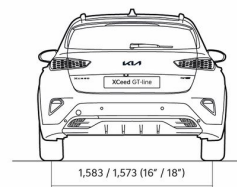

XCEED

Динамические характеристики

Двигатель	1,5 T-GDI, 140 лс	1,5 T-GDI, 140 лс 7DCT
Топливо	Бензин	Бензин
Объём двигателя (л)	1,5	1,5
Крутящий момент (Нм при об./мин.)	253 / 1,500~3,000	253 / 1,500~3,000
Привод	FWD	FWD
Мощность (Кв)	103	103
Мощность (л.с.)	140	140
Коробка передач	6-ступенчатый мануал	7-ступенчатый автомат с двумя сцеплениями
Коробка передач тип	Мануальная	Автоматическая
Объём двигателя (куб. см)	1482	1482