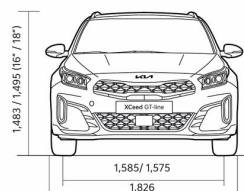

XCEED

Динамические характеристики

Двигатель	1,5 T-GDI, 140 лс	1,5 T-GDI, 140 лс 7DCT
Топливо	Бензин	Бензин
Объём двигателя (л)	1,5	1,5
Крутящий момент (Нм при об./мин.)	253 / 1,500~3,000	253 / 1,500~3,000
Привод	FWD	FWD
Мощность (Кв)	103	103
Мощность (л.с.)	140	140
Коробка передач	6-ступенчатый мануал	7-ступенчатый автомат с двумя сцеплениями
Коробка передач тип	Мануальная	Автоматическая
Объём двигателя (куб. см)	1482	1482